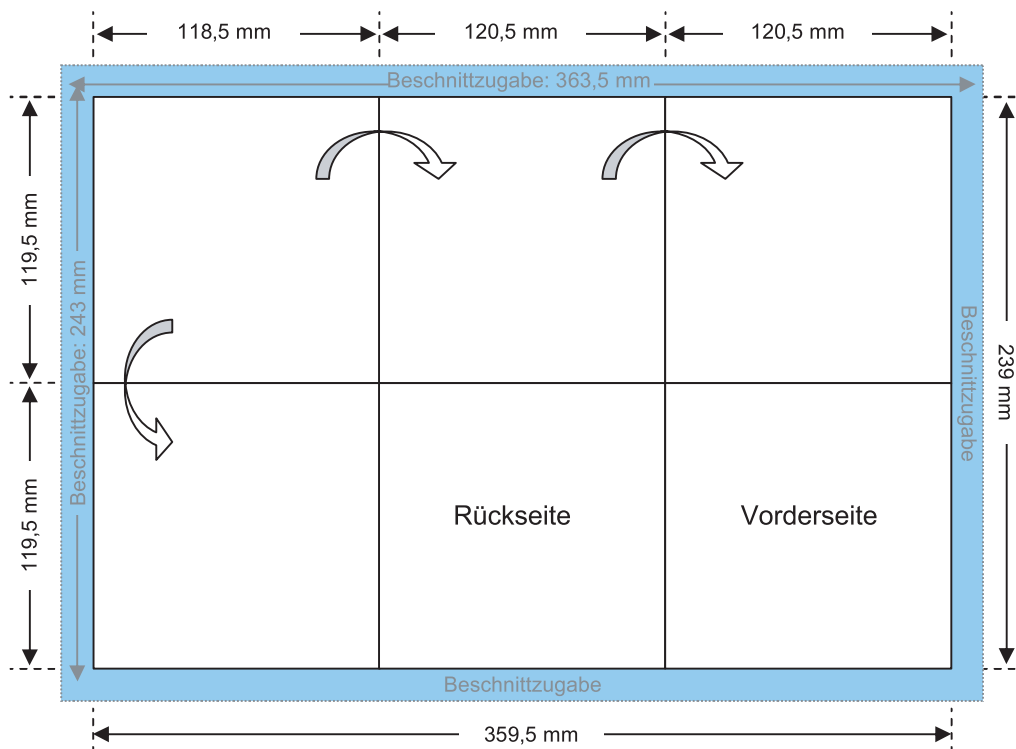

CD Booklet 12-seitig Posterfaltung

Technische Spezifikationen für die angelieferten Daten:

Daten: Bitte liefern Sie uns Feindaten-PDFs mit Passer- und Schnittmarken sowie eingebundenen Schriften oder Tiff- bzw. Jpeg-Daten mit einer Auflösung von 300 dpi. Bei Anlieferung der Grafik als Tiff oder Jpeg sind Qualitätseinbußen durch gerasterte Schrift oder die Jpeg-Komprimierung möglich.
Bei Fragen zu den Spezifikationen oder dem Druckprozess stehe wir Ihnen natürlich gerne zur Verfügung.
Kontaktieren Sie uns per Mail: info@advant.de oder telefonisch unter 089.30 77 95 26

Format: 359,5 mm x 239 mm + 2 mm Beschnittzugabe umlaufend