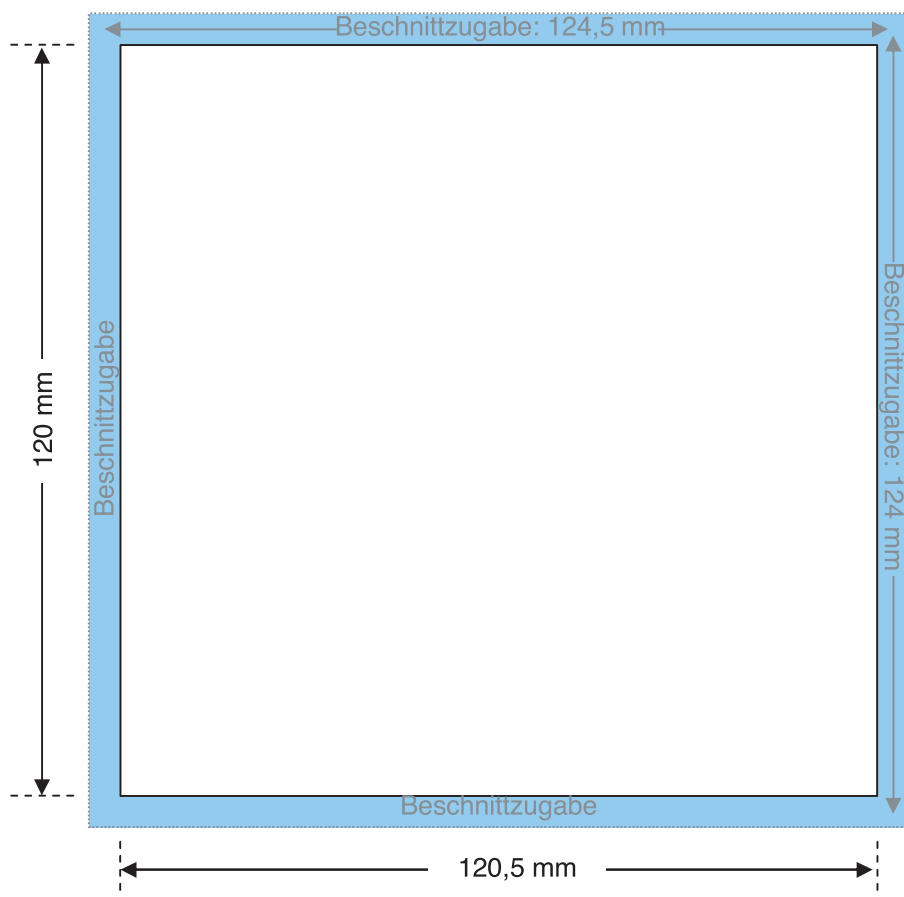

CD Einleger

Technische Spezifikationen für die angelieferten Daten:

- Daten:** Bitte liefern Sie uns Feindaten-PDFs mit Passer- und Schnittmarken sowie eingebundenen Schriften oder Tiff- bzw. Jpeg-Daten mit einer Auflösung von 300 dpi. Bei Anlieferung der Grafik als Tiff oder Jpeg sind Qualitätseinbußen durch gerasterte Schrift oder die Jpeg-Komprimierung möglich.
Bei Fragen zu den Spezifikationen oder dem Druckprozess stehe wir Ihnen natürlich gerne zur Verfügung.
Kontaktieren Sie uns per Mail: info@advant.de oder telefonisch unter 089.30 77 95 26
- Format:** 120,5 mm x 120 mm + 2 mm Beschnittzugabe umlaufend