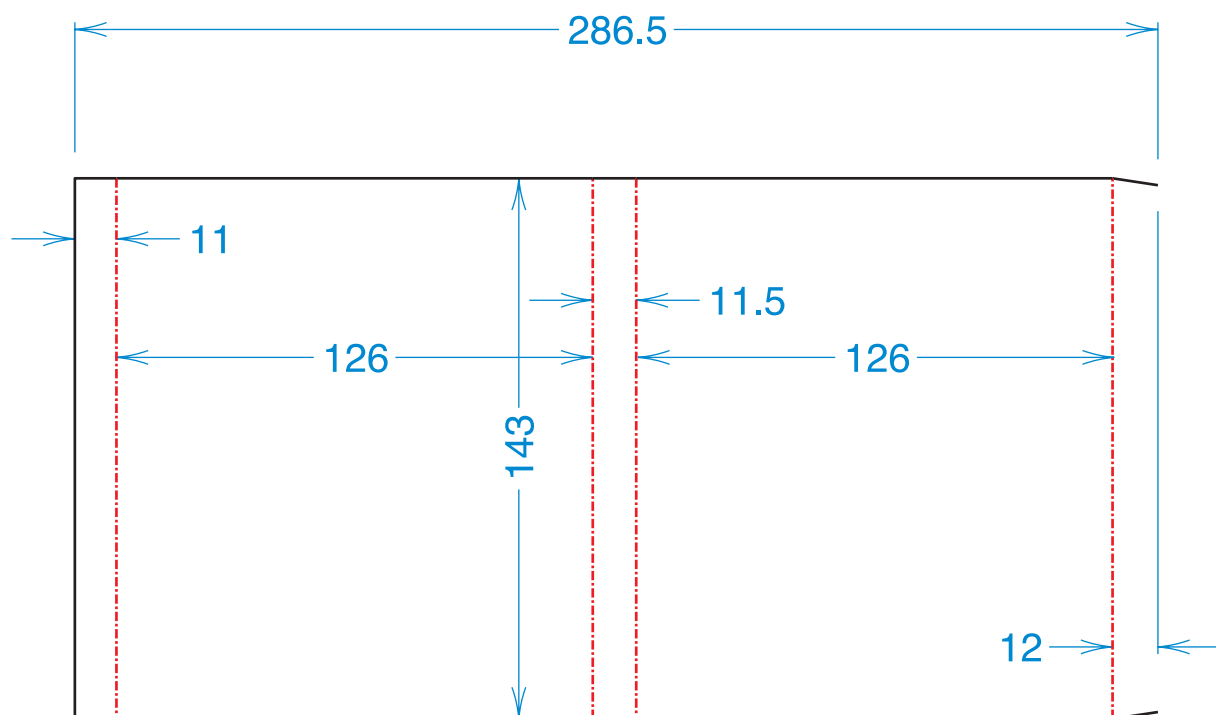

CD O-Card

Technische Spezifikationen für die angelieferten Daten:

Daten: Bitte liefern Sie uns Feindaten-PDFs mit Passer- und Schnittmarken sowie eingebundenen Schriften oder Tiff- bzw. Jpeg-Daten mit einer Auflösung von 300 dpi. Bei Anlieferung der Grafik als Tiff oder Jpeg sind Qualitätseinbußen durch gerasterte Schrift oder die Jpeg-Komprimierung möglich.
Bei Fragen zu den Spezifikationen oder dem Druckprozess stehe wir Ihnen natürlich gerne zur Verfügung.
Kontaktieren Sie uns per Mail: info@advant.de oder telefonisch unter 089.30 77 95 26

Format: 288,5 mm x 143 mm + 2 mm Beschnittzugabe umlaufend