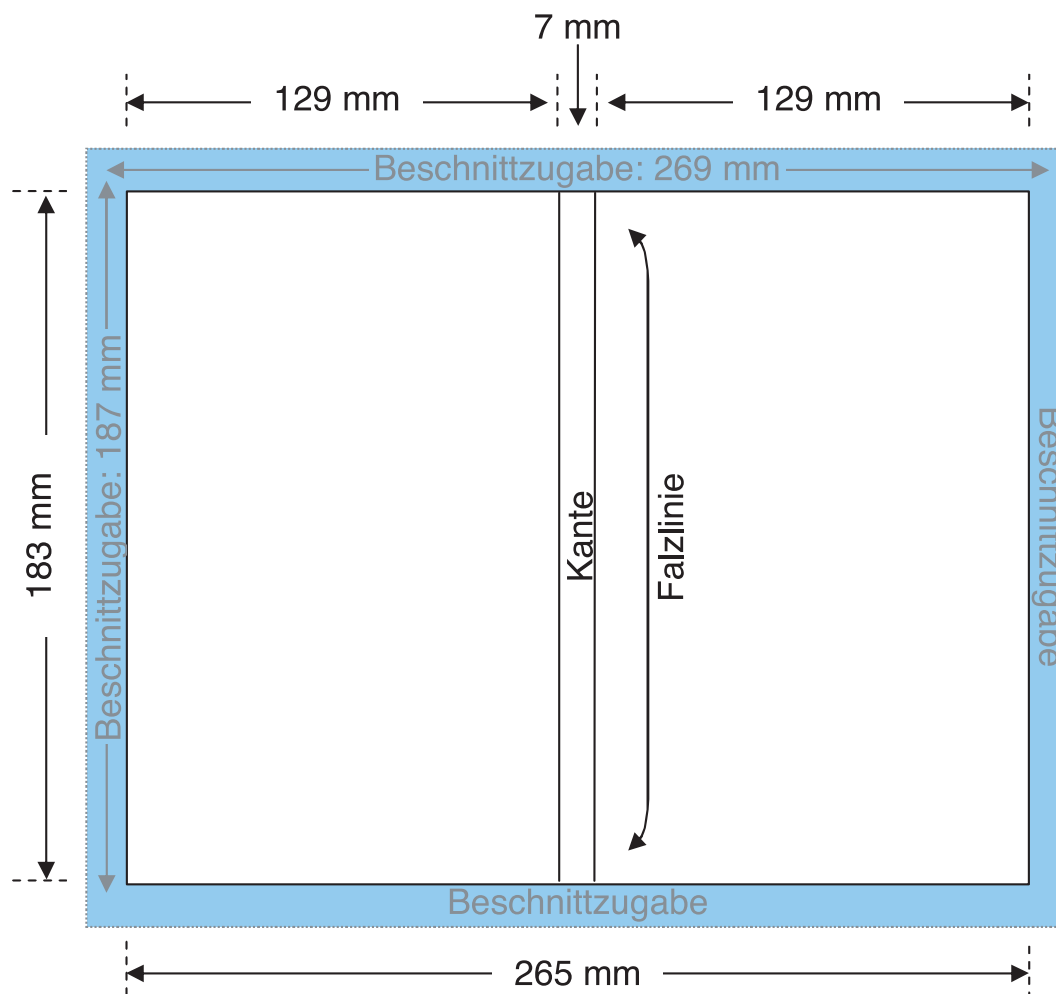

DVD Inlay für Softbox / Videobox THIN

(Ausführung mit dünnem Rücken)

Technische Spezifikationen für die angelieferten Daten:

Daten: Bitte liefern Sie uns Feindaten-PDFs mit Passer- und Schnittmarken sowie eingebundenen Schriften oder Tiff- bzw. Jpeg-Daten mit einer Auflösung von 300 dpi. Bei Anlieferung der Grafik als Tiff oder Jpeg sind Qualitätseinbußen durch gerasterte Schrift oder die Jpeg-Komprimierung möglich.
Bei Fragen zu den Spezifikationen oder dem Druckprozess stehe wir Ihnen natürlich gerne zur Verfügung.
Kontaktieren Sie uns per Mail: info@advant.de oder telefonisch unter 089.30 77 95 26

Format: 265 mm x 183 mm + 2 mm Beschnittzugabe umlaufend