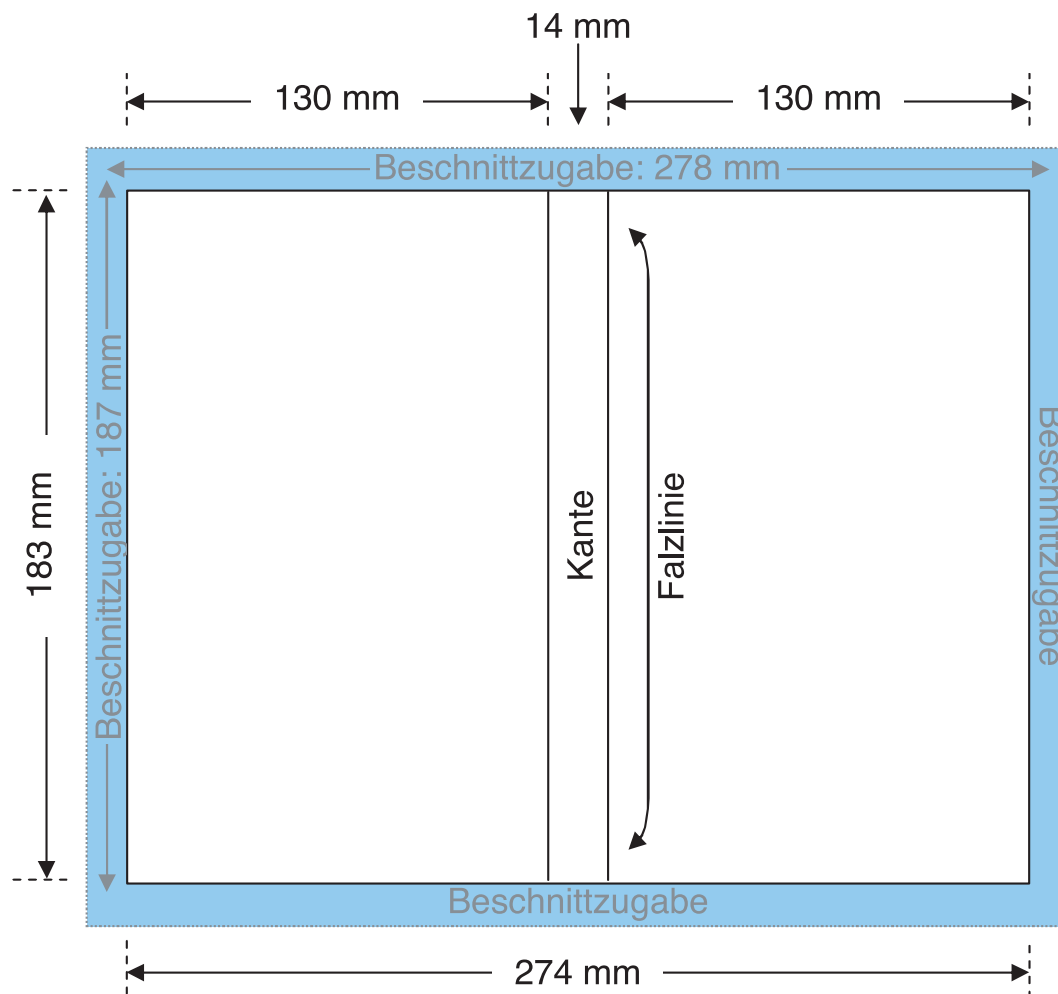

DVD Inlay für Softbox / Videobox

Technische Spezifikationen für die angelieferten Daten:

Daten: Bitte liefern Sie uns Feindaten-PDFs mit Passer- und Schnittmarken sowie eingebundenen Schriften oder Tiff- bzw. Jpeg-Daten mit einer Auflösung von 300 dpi. Bei Anlieferung der Grafik als Tiff oder Jpeg sind Qualitätseinbußen durch gerasterte Schrift oder die Jpeg-Komprimierung möglich.
Bei Fragen zu den Spezifikationen oder dem Druckprozess stehe wir Ihnen natürlich gerne zur Verfügung.
Kontaktieren Sie uns per Mail: info@advant.de oder telefonisch unter 089.30 77 95 26

Format: 274 mm x 183 mm + 2 mm Beschnittzugabe umlaufend