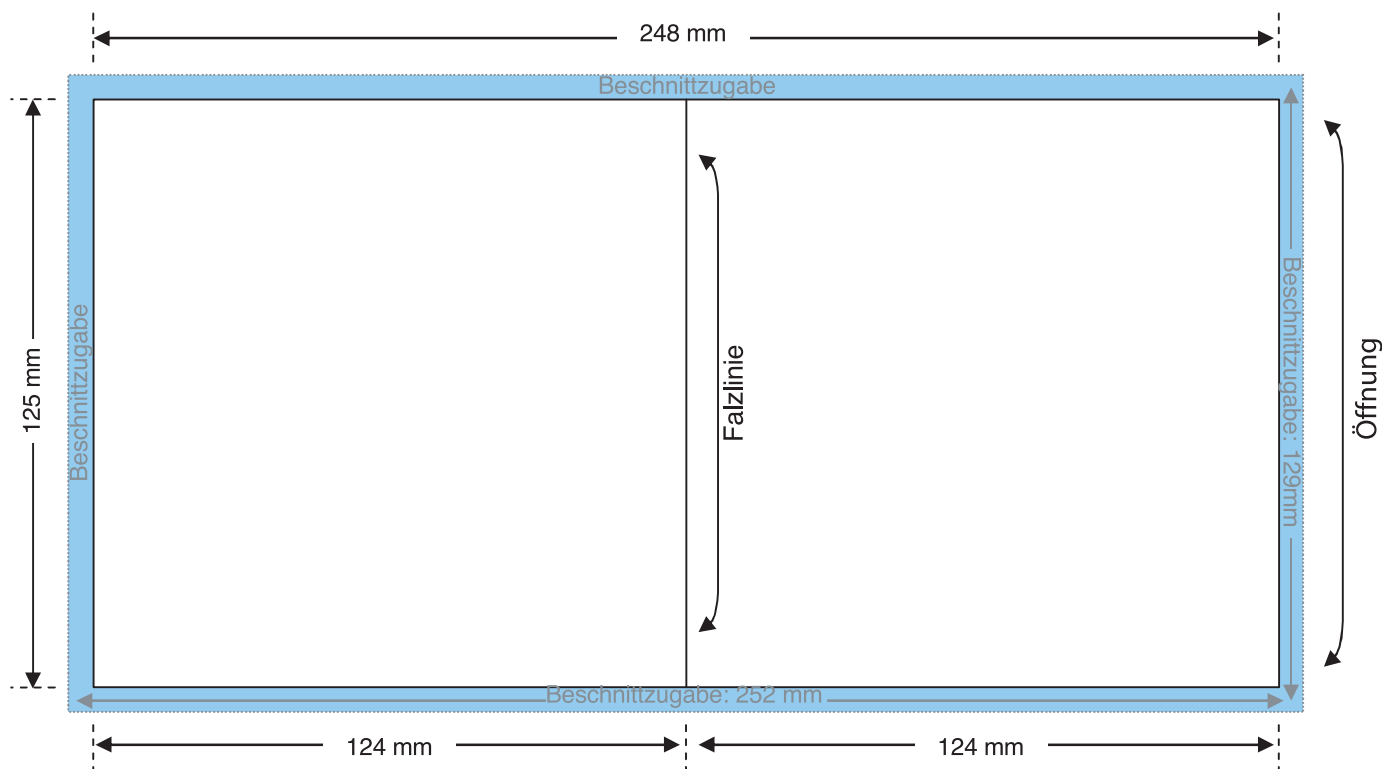

Kartonstecktasche für CD und DVD

Technische Spezifikationen für die angelieferten Daten:

Daten: Bitte liefern Sie uns Feindaten-PDFs mit Passer- und Schnittmarken sowie eingebundenen Schriften oder Tiff- bzw. Jpeg-Daten mit einer Auflösung von 300 dpi. Bei Anlieferung der Grafik als Tiff oder Jpeg sind Qualitätseinbußen durch gerasterte Schrift oder die Jpeg-Komprimierung möglich.
Bei Fragen zu den Spezifikationen oder dem Druckprozess stehe wir Ihnen natürlich gerne zur Verfügung.
Kontaktieren Sie uns per Mail: info@advant.de oder telefonisch unter 089.30 77 95 26

Format: 248 mm x 125 mm + 2 mm Beschnittzugabe umlaufend
(Format geschlossen: 124 mm x 125 mm)

Bitte montieren Sie Vorder- und Rückseite der Kartonstecktasche wie oben beschrieben, wenn Sie die Kartonstecktasche mit der Öffnung nach rechts wünschen.
Wenn die Öffnung der Stecktasche oben sein soll drehen Sie die Vorderseite und die Rückseite bitte jeweils um 90°.