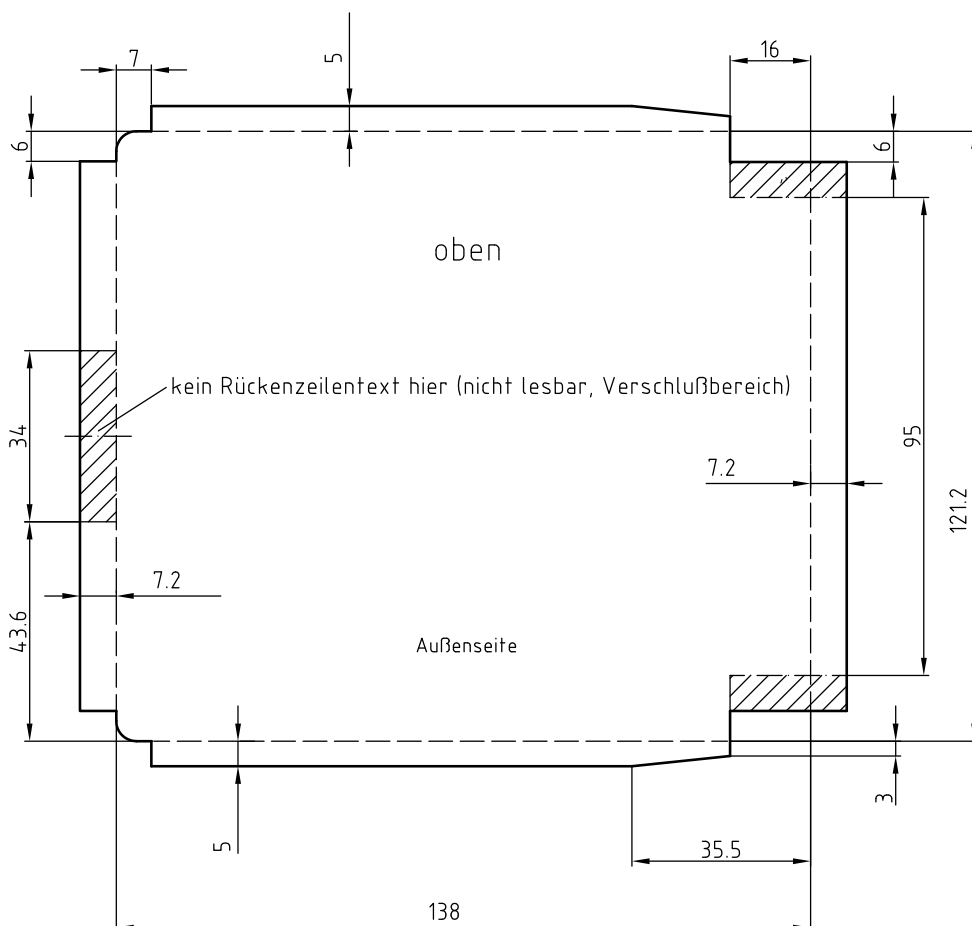

CD Inlaycard für Superjewelbox

Technische Spezifikationen für die angelieferten Daten:

Daten: Bitte liefern Sie uns Feindaten-PDFs mit Passer- und Schnittmarken sowie eingebundenen Schriften oder Tiff- bzw. Jpeg-Daten mit einer Auflösung von 300 dpi. Bei Anlieferung der Grafik als Tiff oder Jpeg sind Qualitätseinbußen durch gerasterte Schrift oder die Jpeg-Komprimierung möglich.
Bei Fragen zu den Spezifikationen oder dem Druckprozess stehe wir Ihnen natürlich gerne zur Verfügung.
Kontaktieren Sie uns per Mail: info@advant.de oder telefonisch unter 089.30 77 95 26

Format: 152,2 mm (inklusive der zwei Laschen von jeweils 7,2 mm) x 131,2 mm (inklusive der zwei Laschen von jeweils 5 mm)+ 2 mm Beschnittzugabe umlaufend